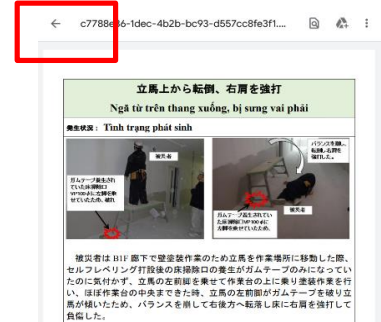

Step3

- ・アプリに戻る時は、左矢印をタップしてアプリに戻る。

※ iOSの場合、ブラウザからアプリに移動してください