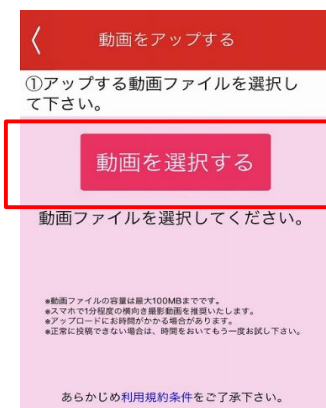

Step2

- ・ 『動画を選択する』を選択し、アップしたい動画を選ぶ。