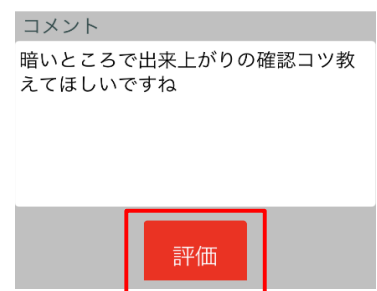

Step 1

- ・ 評価対象動画の右上にある『評価する』を選択する。

Step2

- ・ <総合点><技術力><説明力><応用性><安全性>それぞれの項目に★をつける。

Step3

- ・ コメントを入力する。
- ・ 評価ボタンを選択する。

6

動画をアップする